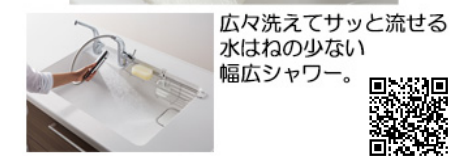

### まっすぐ流れる

コーナーに設けた排水口に向かって水がまっすぐに流れます  
ステンレスすべり台シンク

コーナーに設けた排水口に向かって水がまっすぐに流れます。野菜くずも一緒に押し流せるので、シンクはいつもきれい。

サイレント仕様で静か

### 作業がラクラク

サッと洗える幅広シャワーで時間も水もエコ  
水ほうき水栓  
(ハンドシャワー式・エアイン)

広々洗えてサッと流せる水はねの少ない幅広シャワー。