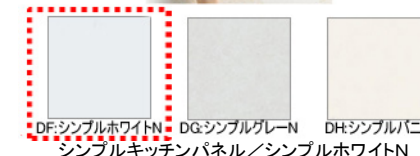

キッチンパネル

表面がつるつるなので、汚れをふき取りやすい

DF:シンプルホワイトN DG:シンプルブルーN DH:シンプルパピラ
シンプルキッチンパネル/シンプルホワイトN